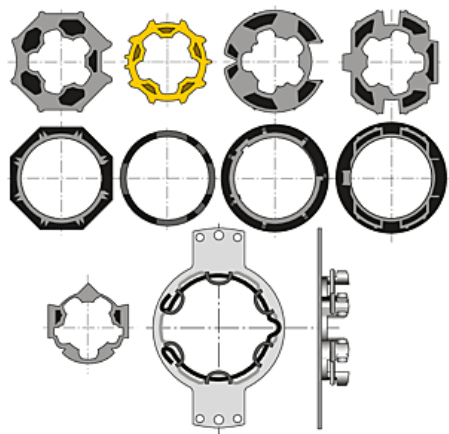

► Quincaillerie pour l'extérieur / Pour le volet / Volet battant / Accessoire de motorisation de volet /

**somfy.****Kit d'accessoires de motorisation Rénovation | SFY013****CARACTERISTIQUES TECHNIQUES**

## Composition

- 4 roues et 4 roues moteur Ø 50 mm
- 1 roue pour tube Ø 50 mm
- 1 support Ø 50 mm

**CARACTERISTIQUES PRODUIT**

Code article Trenois Decamps	SFY013
Référence fabricant	9013088 9013088
Marque	Somfy
Conditionnement	Pièce   carton - 20 pièces
Code douanier	Non renseigné