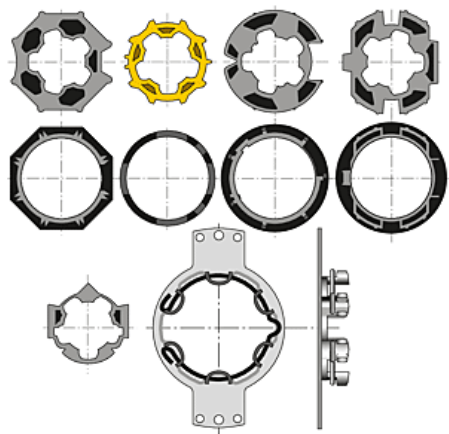

► Quincaillerie pour l'extérieur / Pour le volet / Volet battant / Accessoire de motorisation de volet /

somfy.

Kit d'accessoires de motorisation Rénovation | SFY013

CARACTERISTIQUES TECHNIQUES

Composition

- 4 roues et 4 roues moteur Ø 50 mm
- 1 roue pour tube Ø 50 mm
- 1 support Ø 50 mm

CARACTERISTIQUES PRODUIT

Code article Trenois Decamps	SFY013
Référence fabricant	9013088 9013088
Marque	Somfy
Conditionnement	Pièce carton - 20 pièces
Code douanier	Non renseigné