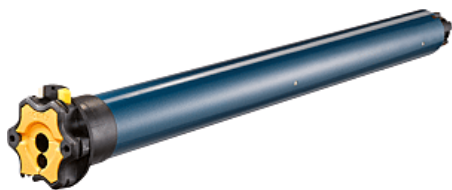

somfy.

Moteur filaire LT Jet | SFY001

LE

La motorisation universelle, simple, robuste et fiable.

GARANTIE
5
ANS

CARACTERISTIQUES TECHNIQUES

► [Voir la fiche technique](#)

Type de commande	Filaire
Tension d'alimentation (V)	230
Adapté aux PMR (Personnes à Mobilité Réduite)	Oui
Diamètre du moteur (mm)	50
Pour usage domestique	Oui
Garantie	5 ans
Livré(e) avec	1 câble VVF blanc débrochable et 4 conducteurs de 2,5m.
Indice de protection (IP)	IP 44
Manoeuvre de secours	Non
Utilisation	Pour tous types de volets roulants ou stores de terrasse (sans coffre).
Résistance à la température minimum (en °C)	-20
Résistance à la température maximum (en °C)	80
Couple du moteur maximum (Nm)	10
Vitesse de rotation maximum (en tr/min)	17
Température d'utilisation minimale (en °C)	-25
Température d'utilisation maximale (en °C)	70
Niveau sonore (dB)	47
Longueur moteur avec adaptation (en mm)	533
Spécificité	1 mode de réglage : manuel.
Modèle	LT Jet

 50 000 références en stock

 Livraison 24h

 www.trenois.com

Intensité (en mA)	500
Hauteur maximum (mm)	63
Largeur maximum (mm)	63
Forme de la tête	Étoile

CARACTERISTIQUES PRODUIT

Code article Trenois Decamps	SFY001
Référence fabricant	1037062 1037062
Marque	Somfy
Conditionnement	Pièce carton - 4 pièces
Code douanier	Non renseigné
Prix catalogue	317,87€ HT