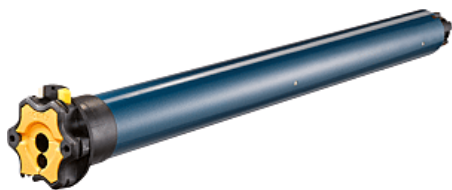

somfy.

Moteur filaire LT Jet | SFY001

LE

La motorisation universelle, simple, robuste et fiable.

GARANTIE
5
ANS

CARACTERISTIQUES TECHNIQUES

► [Voir la fiche technique](#)

Type de commande	Filaire
Tension d'alimentation (V)	230
Adapté aux PMR (Personnes à Mobilité Réduite)	Oui
Diamètre du moteur (mm)	50
Pour usage domestique	Oui
Garantie	5 ans
Livré(e) avec	1 câble VVF blanc débrochable et 4 conducteurs de 2,5m.
Indice de protection (IP)	IP 44
Manoeuvre de secours	Non
Utilisation	Pour tous types de volets roulants ou stores de terrasse (sans coffre).
Résistance à la température minimum (en °C)	-20
Résistance à la température maximum (en °C)	80
Couple du moteur maximum (Nm)	10
Vitesse de rotation maximum (en tr/min)	17
Température d'utilisation minimale (en °C)	-25
Température d'utilisation maximale (en °C)	70
Niveau sonore (dB)	47
Longueur moteur avec adaptation (en mm)	533
Spécificité	1 mode de réglage : manuel.
Modèle	LT Jet

 50 000 références en stock

 Livraison 24h

 www.trenois.com

Intensité (en mA)	500
Hauteur maximum (mm)	63
Largeur maximum (mm)	63
Forme de la tête	Étoile

CARACTERISTIQUES PRODUIT

Code article Trenois Decamps	SFY001
Référence fabricant	1037062 1037062
Marque	Somfy
Conditionnement	Pièce carton - 4 pièces
Code douanier	Non renseigné