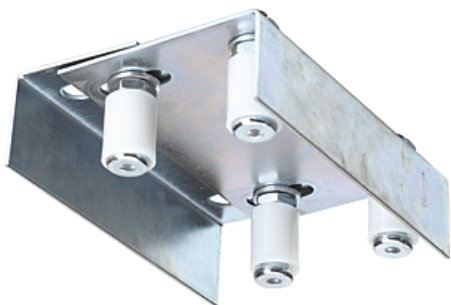

Guide de porte réglable à quatre olives | SET022

CARACTERISTIQUES TECHNIQUES

Longueur du support (en mm)	220
Nombre d'olives	4
Diamètre de l'olive (mm)	30
Distance réglable entre les olives	Oui
Distance entre les olives (en mm)	91
Matière de l'olive	Nylon
Épaisseur maximum du vantail (mm)	54
Articles associés	SET020, SET021, SET023, SET024, SET025
Épaisseur minimum du vantail (mm)	44
Type de fixation	À visser
Hauteur du support (en mm)	40
Utilisation	Pour portail.

CARACTERISTIQUES PRODUIT

Code article Trefois Decamps	SET022
Référence fabricant	AAC046204ZB AAC046204ZB
Marque	Combi Arialdo
Conditionnement	Pièce carton - 6 pièces
Code douanier	Non renseigné
Prix catalogue	69,38€ HT