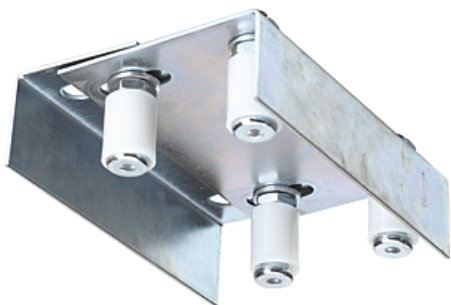

Guide de porte réglable à quatre olives | SET022

CARACTERISTIQUES TECHNIQUES

Longueur du support (en mm)	220
Nombre d'olives	4
Diamètre de l'olive (mm)	30
Distance réglable entre les olives	Oui
Distance entre les olives (en mm)	91
Matière de l'olive	Nylon
Épaisseur maximum du vantail (mm)	54
Articles associés	SET020, SET021, SET023, SET024, SET025
Épaisseur minimum du vantail (mm)	44
Type de fixation	À visser
Hauteur du support (en mm)	40
Utilisation	Pour portail.

CARACTERISTIQUES PRODUIT

Code article Trefois Decamps	SET022
Référence fabricant	AAC046204ZB AAC046204ZB
Marque	Combi Arialdo
Conditionnement	Pièce carton - 6 pièces
Code douanier	Non renseigné