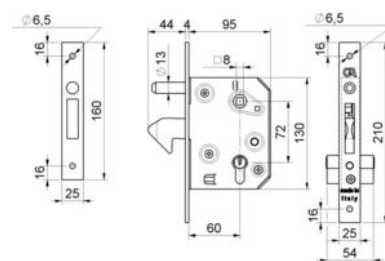

Serrure à encastrer monopoint à mentonnet pour portail coulissant 350 | SET010

FABRIQUÉ
EN FRANCE

CARACTERISTIQUES TECHNIQUES

Sens	Réversible
Fonction	Clé I
Matière du coffre	Acier
Axe à (mm)	60
Type de serrure	À encastrer
Cylindre inclus	Oui
Rappel du demi-tour à la clé	Oui
Forme de la têtère	Plate à bouts carrés
Gâche incluse	Oui
Épaisseur de la têtère (mm)	4
Longueur de la têtère (mm)	210
Largeur de la têtère (mm)	25
Épaisseur du coffre (mm)	25
Largeur du coffre (mm)	95
Hauteur du coffre (mm)	130
Entraxe (mm)	72
Fabrication française	Oui
Marquage NF	Non
Matière de la têtère	Acier
Adapté aux PMR (Personnes à Mobilité Réduite)	Non
Carré (mm)	8
Modèle	350

 50 000 références en stock

 Livraison 24h

 www.trenois.com

Type de pêne	Pêne à mentonnet
Utilisation	Pour porte coulissante
Coloris de la tête	Tête zinguée
Nombre de points	Oui

CARACTERISTIQUES PRODUIT

Code article Treno Decamps	SET010
Référence fabricant	ASC035001ZB ASC035001ZB
Marque	Combi Arialdo
Conditionnement	Pièce
Code douanier	Non renseigné
Prix catalogue	50,49€ HT