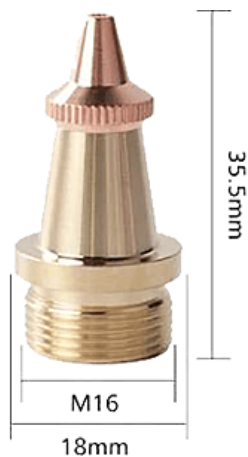

► Soudage / Consommable soudage / Buse /

**Buse de découpe | PRZ017****CARACTERISTIQUES TECHNIQUES**

Longueur (mm)	35,50
Articles associés	Pour soudeuse LS PR 1000 / 1500 / 2000

CARACTERISTIQUES PRODUIT

Code article Trenois Decamps	PRZ017
Référence fabricant	BUSELSPR-C BUSE LSPR-C
Marque	Prabiz
Conditionnement	Pièce
Code douanier	Non renseigné
Prix catalogue	19,43€ HT