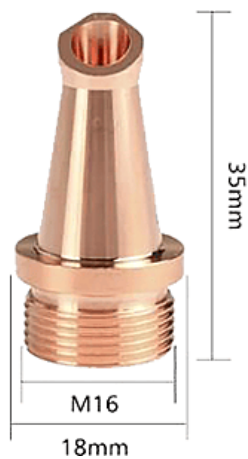

► Soudage / Consommable soudage / Buse /

Buse de soudure angle intérieur sans apport | PRZ016

CARACTERISTIQUES TECHNIQUES

Longueur (mm)	35
Articles associés	Pour soudeuse LS PR 1000 / 1500 / 2000

CARACTERISTIQUES PRODUIT