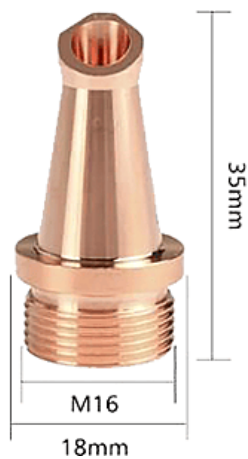

## Buse de soudure angle intérieur sans apport | PRZ016

### CARACTERISTIQUES TECHNIQUES

Longueur (mm)	35
Articles associés	Pour soudeuse LS PR 1000 / 1500 / 2000