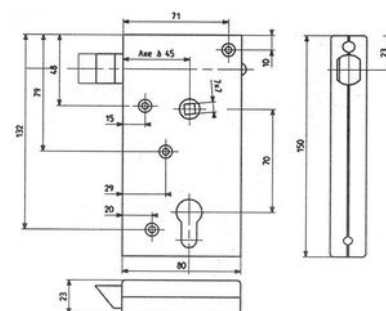

### CARACTERISTIQUES TECHNIQUES

Sens	Réversible
Fabrication française	Oui
Axe à (mm)	45
Matière du coffre	Acier
Fonction	Cylindre européen
Coloris du coffre	Noir
Largeur du coffre (mm)	80
Hauteur du coffre (mm)	150
Pênes réglables	Oui
Type de serrure	Verticale à fouillot, en applique
Modèle	2719745
Spécificité	Pêne demi-tour réversible pour mise en poussant et à sortie réglable de 10 à 30 mm. Pas de possibilité d'adapter une gâche électrique.
Type de pêne	Pêne demi-tour
Épaisseur du coffre (mm)	23
Entraxe (mm)	70
Gâche incluse	Non
Mise en poussant	Oui
Rappel du demi-tour à la clé	Non
Cylindre inclus	Non
Utilisation	Pour grille ou portail bois.
Carré (mm)	7