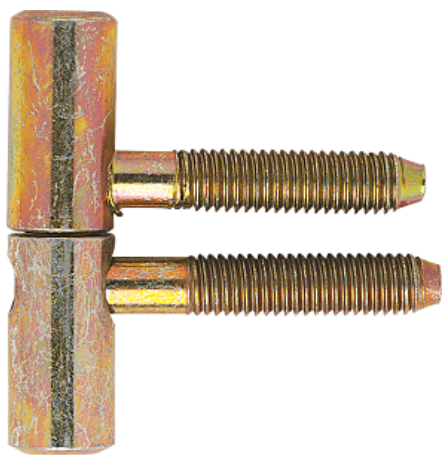

► Serrurerie et quincaillerie porte-fenêtre / Accessoires pour la porte / Paumelles / Paumelle et fiche pour menuiserie bois /

## Fiche réglable Ø 13 mm Exacta | OTL0090

### CARACTERISTIQUES TECHNIQUES

Utilisation	Bois
Aspect finition	Bichromaté
Support d'utilisation	Bois
Diamètre (mm)	13
Réglage de la profondeur / compression	Oui
Hauteur de la fiche (mm)	52
Nombre de broches	2

### CARACTERISTIQUES PRODUIT

Code article Trenois Decamps	OTL0090
Référence fabricant	OTL0090 OTL0090
Marque	Otlav
Conditionnement	Pièce   carton - 110 pièces
Code douanier	Non renseigné