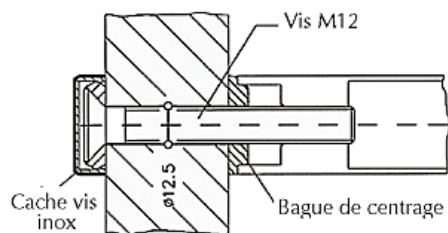

NORMBAU**Kit de fixation pour bâton de maréchal | NOR802****CARACTERISTIQUES TECHNIQUES**

Type de montage	Simple
Type de support	Droit Ø 32 mm
Modèle	NT.MS 1.2A
Épaisseur maximum du vantail (mm)	40
Utilisation	Pour porte bois, métal ou PVC
Diamètre de la vis ou de la tige filetée (en mm)	8

CARACTERISTIQUES PRODUIT

Code article Trefois Decamps	NOR802
Référence fabricant	2365120000 2365120000
Marque	Normbau
Conditionnement	Pièce - 2 unités
Code douanier	Non renseigné
Prix catalogue	61,84€ HT