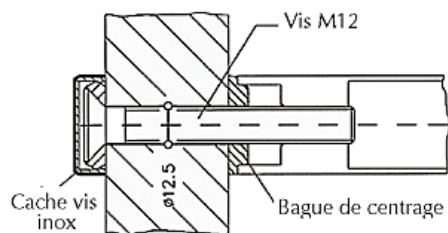

**NORMBAU****Kit de fixation pour bâton de maréchal | NOR802****CARACTERISTIQUES TECHNIQUES**

Type de montage	Simple
Type de support	Droit $\varnothing$ 32 mm
Modèle	NT.MS 1.2A
Épaisseur maximum du vantail (mm)	40
Utilisation	Pour porte bois, métal ou PVC
Diamètre de la vis ou de la tige filetée (en mm)	8

**CARACTERISTIQUES PRODUIT**

Code article Trefois Decamps	NOR802
Référence fabricant	2365120000 2365120000
Marque	Normbau
Conditionnement	Pièce - 2 unités
Code douanier	Non renseigné