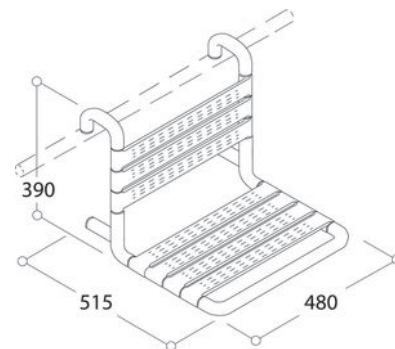

NORMBAU

Siège de douche à suspendre série 300 | NOR543

CARACTERISTIQUES TECHNIQUES

Adapté aux PMR (Personnes à Mobilité Réduite)	Oui
Profondeur (mm)	515
Largeur (mm)	480
Hauteur (mm)	390
Diamètre du tube (mm)	34
Modèle	Série 300
Spécificité	A suspendre sur mains courantes et barres d'appui.
Coloris	Blanc
Matière	Noyau continu en acier anti-corrosif, assise et dossier en nylon.

► [Voir la fiche technique](#)

CARACTERISTIQUES PRODUIT

Code article Trenois Decamps	NOR543
Référence fabricant	0300774019 0300774
Marque	Normbau
Conditionnement	Pièce
Code douanier	Non renseigné
Prix catalogue	1 184,66€ HT