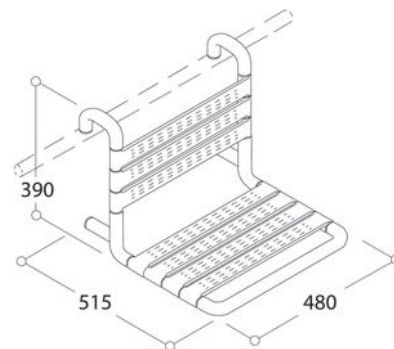


**NORMBAU****Siège de douche à suspendre série 300 | NOR543****CARACTERISTIQUES TECHNIQUES**

Adapté aux PMR (Personnes à Mobilité Réduite)	Oui
Profondeur (mm)	515
Largeur (mm)	480
Hauteur (mm)	390
Diamètre du tube (mm)	34
Modèle	Série 300
Spécificité	A suspendre sur mains courantes et barres d'appui.
Coloris	Blanc
Matière	Noyau continu en acier anti-corrosif, assise et dossier en nylon.

**CARACTERISTIQUES PRODUIT**

Code article Trenois Decamps	NOR543
Référence fabricant	0300774019 0300774
Marque	Normbau
Conditionnement	Pièce
Code douanier	Non renseigné

► [Voir la fiche technique](#)