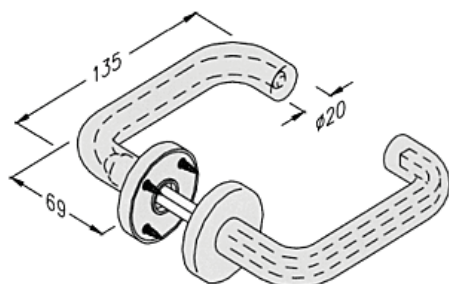

NORMBAU**Béquille double ZD 94 F | NOR011****CARACTERISTIQUES TECHNIQUES**

Coloris	Blanc
Carré (mm)	7
Longueur de la béquille (mm)	135
Épaisseur minimum du vantail (mm)	39
Saillie (mm)	70
Modèle	ZD94
Épaisseur maximum du vantail (mm)	43
Matière	Nylon

CARACTERISTIQUES PRODUIT

Code article Trenois Decamps	NOR011
Référence fabricant	0646110019 0646110019
Marque	Normbau
Conditionnement	Ensemble carton - 10 ensembles
Code douanier	Non renseigné
Prix catalogue	139,77€ HT