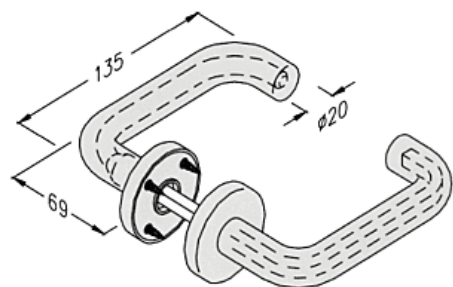

NORMBAU**Béquille double ZD 94 F | NOR011****CARACTERISTIQUES TECHNIQUES**

Coloris	Blanc
Carré (mm)	7
Longueur de la béquille (mm)	135
Épaisseur minimum du vantail (mm)	39
Saillie (mm)	70
Modèle	ZD94
Épaisseur maximum du vantail (mm)	43
Matière	Nylon

CARACTERISTIQUES PRODUIT

Code article Trefois Decamps	NOR011
Référence fabricant	0646110019 0646110019
Marque	Normbau
Conditionnement	Ensemble carton - 10 ensembles
Code douanier	Non renseigné