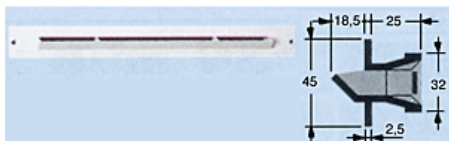

► Quincaillerie du bâtiment / Grille et aérateur / Entrée d'air /

**Nicoll**

TOUJOURS UNE INNOVATION EN TÊTE.

**Entrée d'air autoréglable BE312 | NIC083****CARACTERISTIQUES TECHNIQUES**

Avec moustiquaire	Oui
Débit (m³/h)	30
Modèle	BE312
Visserie et cache inclus	Non
Épaisseur de l'entrée d'air (en mm)	45
Hauteur de l'entrée d'air (mm)	45
Longueur de l'entrée d'air (en mm)	410
Longueur de l'entaille (en mm)	380
Hauteur de l'entaille (mm)	34
Coloris	Blanc
Matière	Polystyrène
Usage	Intérieur