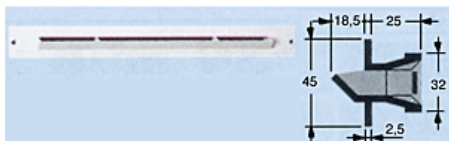

► Quincaillerie du bâtiment / Grille et aérateur / Entrée d'air /

**Nicoll**

TOUJOURS UNE INNOVATION EN TÊTE.

**Entrée d'air autoréglable BE312 | NIC083****CARACTERISTIQUES TECHNIQUES**

Avec moustiquaire	Oui
Débit (m³/h)	30
Modèle	BE312
Visserie et cache inclus	Non
Épaisseur de l'entrée d'air (en mm)	45
Hauteur de l'entrée d'air (mm)	45
Longueur de l'entrée d'air (en mm)	410
Longueur de l'entaille (en mm)	380
Hauteur de l'entaille (mm)	34
Coloris	Blanc
Matière	Polystyrène
Usage	Intérieur

**CARACTERISTIQUES PRODUIT**

Code article Trefois Decamps	NIC083
Référence fabricant	BE312 BE312
Marque	Nicoll
Conditionnement	Pièce   carton - 50 pièces
Code douanier	Non renseigné