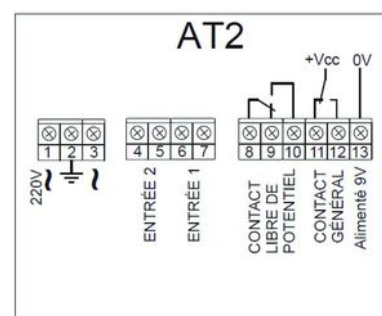

## Alarme technique ATT2 | NEU020

Alarme technique 2 zones avec signal sonore, 230V avec batterie.

CARACTERISTIQUES TECHNIQUES	
Indicateur lumineux	Oui
Type de pose	Murale
Coloris	Blanc
CARACTERISTIQUES PRODUIT	
Code article Trenois Decamps	NEU020
Référence fabricant	ATT2 ATT2
Marque	Neutronic
Conditionnement	Pièce
Code douanier	Non renseigné