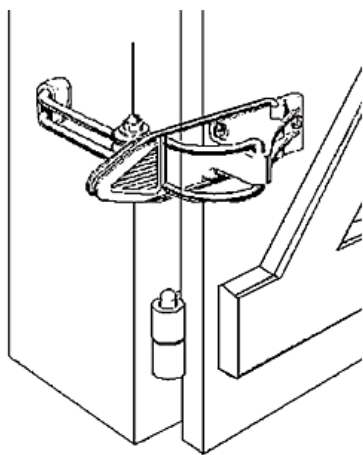

► Quincaillerie pour l'extérieur / Pour le volet / Volet battant / Arrêt, butée et crochet de volet /

## Butée de volet 152060 | MON081

### CARACTERISTIQUES TECHNIQUES

Matière	Acier, nylon
Type de fixation	À visser
Aspect finition	Époxy
Épaisseur maximum du vantail (mm)	50
Coloris	Noir