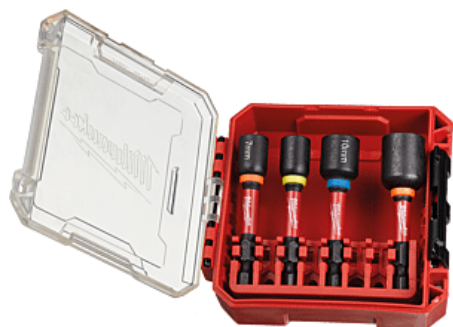

► Outillage à main / Outil de serrage / Douille pour cliquet et visseuse /

Coffret 4 douilles magnétiques à choc 1/4" | MIW101

CARACTERISTIQUES TECHNIQUES

Composition	- 4 douilles Ø 7, 8, 10 et 13 mm
Magnétique	Oui
Compatible avec une clé à chocs	Oui
Emmanchement d'entrée	Carré 1/4"

CARACTERISTIQUES PRODUIT

Code article Trenois Decamps	MIW101
Référence fabricant	4932492445 4932492445
Marque	Milwaukee
Conditionnement	Pièce
Code douanier	Non renseigné
Prix catalogue	59,88€ HT

► [Voir la fiche technique](#)