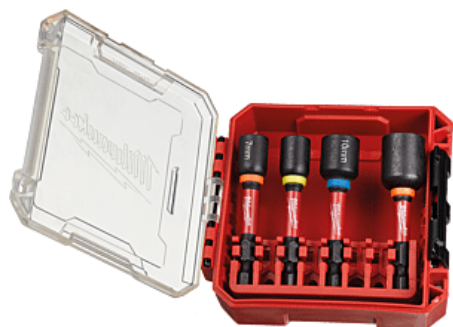

► Outillage à main / Outil de serrage / Douille pour cliquet et visseuse /

Coffret 4 douilles magnétiques à choc 1/4" | MIW101

CARACTERISTIQUES TECHNIQUES

Composition	- 4 douilles Ø 7, 8, 10 et 13 mm
Magnétique	Oui
Compatible avec une clé à chocs	Oui
Emmanchement d'entrée	Carré 1/4"

CARACTERISTIQUES PRODUIT

Code article Treno Decamps	MIW101
Référence fabricant	4932492445 4932492445
Marque	Milwaukee
Conditionnement	Pièce
Code douanier	Non renseigné

► [Voir la fiche technique](#)