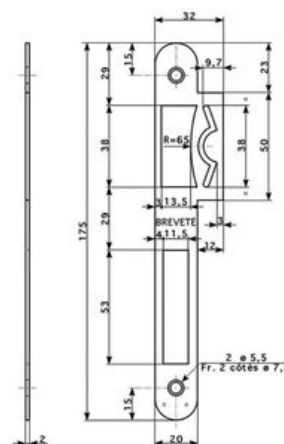

► Serrurerie et quincaillerie porte-fenêtre / Serrure et verrou / Gâche / Gâche plate /

Gâche 074480B | MEM089

CARACTERISTIQUES TECHNIQUES

Type de gâche	Plate réglable
Aspect finition	Zingué blanc
Largeur (mm)	20
Longueur (mm)	175
Forme des bouts	Ronds
Épaisseur (mm)	2
Sens	Réversible
Spécificité	Traine de 12
Type d'empénage	Double

CARACTERISTIQUES PRODUIT

Code article Trenois Decamps	MEM089
Référence fabricant	074480B 074480B
Marque	Bourg
Conditionnement	Pièce
Code douanier	Non renseigné
Prix catalogue	1,29€ HT

► [Voir la fiche technique](#)