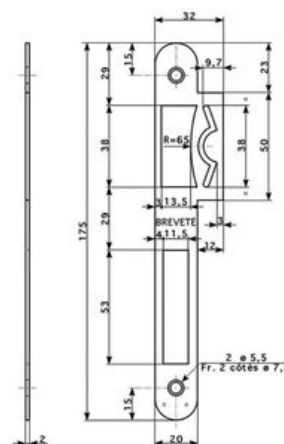

► Serrurerie et quincaillerie porte-fenêtre / Serrure et verrou / Gâche /

Gâche 074480B | MEM089

CARACTERISTIQUES TECHNIQUES

Type de gâche	Plate réglable
Aspect finition	Zingué blanc
Largeur (mm)	20
Longueur (mm)	175
Forme des bouts	Ronds
Épaisseur (mm)	2
Sens	Réversible
Spécificité	Traine de 12
Type d'empénage	Double

CARACTERISTIQUES PRODUIT

Code article Trenois Decamps	MEM089
Référence fabricant	074480B 074480B
Marque	Bourg
Conditionnement	Pièce
Code douanier	Non renseigné

► [Voir la fiche technique](#)