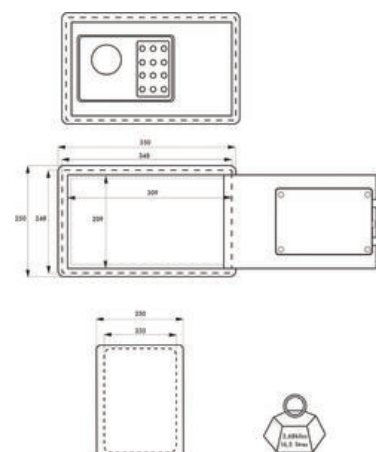

► [Voir la fiche technique](#)