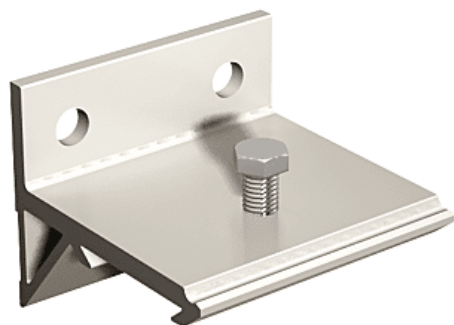

► Quincaillerie pour l'extérieur / Pour le volet / Volet roulant / Support pour rail /

FABRIQUÉ
EN FRANCE

Equerre de fixation alu | MAT329

CARACTERISTIQUES TECHNIQUES

Fabrication française	Oui
Matière	Aluminium
Articles associés	Pour rail SAF 40-80-120.
Type de pose	À visser

CARACTERISTIQUES PRODUIT

Code article Trenois Decamps	MAT329
Référence fabricant	11013 11013
Marque	Mantion
Conditionnement	Pièce carton - 10 pièces
Code douanier	Non renseigné