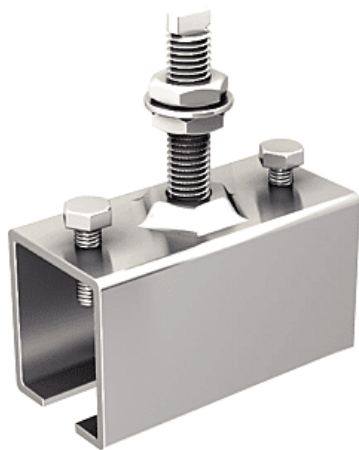

► Quincaillerie pour l'extérieur / Pour le volet / Volet roulant / Support pour rail /

## Support à tige pour rail | MAT1480

GARANTIE  
20  
ANSFABRIQUÉ  
EN FRANCE► [Voir la fiche technique](#)

## CARACTERISTIQUES TECHNIQUES

Garantie	20 ans
Vis incluse	Oui
Norme EN1527-100	Oui
Fabrication française	Oui
Perforé	Oui
Matière	Acier
Type de pose	À visser
Articles associés	Pour rail 85x70 mm
Hauteur totale (mm)	116
Longueur (mm)	110
Largeur (mm)	86
Longueur de la tige (mm)	57

## CARACTERISTIQUES PRODUIT

Code article Trenois Decamps	MAT1480
Référence fabricant	8578MC 8578MC
Marque	Mantion
Conditionnement	Pièce
Code douanier	Non renseigné