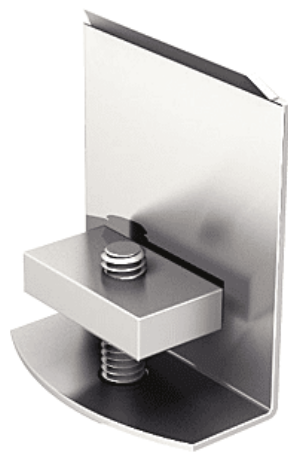

► Porte battante et coulissante / Embout pour rail / Nouveautés /

GARANTIE  
20  
ANSFABRIQUÉ  
EN FRANCE

## Enjoliveur pour extrémité de rail 6265 | MAT132

► [Voir la fiche technique](#)

## CARACTERISTIQUES TECHNIQUES

Garantie	20 ans
Coloris	Métal
Norme EN1527-100	Oui
Fabrication française	Oui
Largeur (mm)	55
Hauteur (mm)	62
Épaisseur (mm)	22
Matière	Acier
Articles associés	Pour extrémité de rail réf.6265.