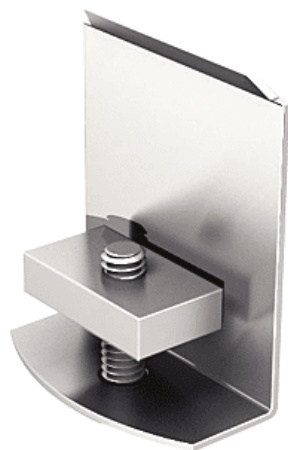

► Porte battante et coulissante / Embout pour rail / Nouveautés /

Enjoliveur pour extrémité de rail 6265 | MAT132

GARANTIE
20
ANS

FABRIQUÉ
EN FRANCE

CARACTERISTIQUES TECHNIQUES

Garantie	20 ans
Coloris	Métal
Norme EN1527-100	Oui
Fabrication française	Oui
Largeur (mm)	55
Hauteur (mm)	62
Épaisseur (mm)	22
Matière	Acier
Articles associés	Pour extrémité de rail réf.6265.

CARACTERISTIQUES PRODUIT

Code article Trenois Decamps	MAT132
Référence fabricant	6265 6265
Marque	Mantion
Conditionnement	Pièce
Code douanier	Non renseigné

► [Voir la fiche technique](#)