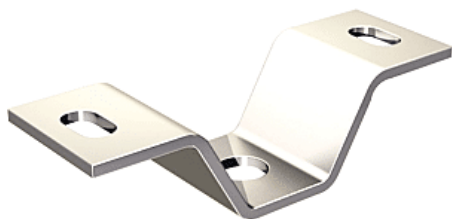

► Quincaillerie pour l'extérieur / Pour le volet / Volet roulant / Support pour rail /

## Patte plafond pour support à tige filetée | MAT130

GARANTIE  
20  
ANS

FABRIQUÉ  
EN FRANCE

► [Voir la fiche technique](#)

### CARACTERISTIQUES TECHNIQUES

Garantie	20 ans
Norme EN1527-100	Oui
Fabrication française	Oui
Diamètre des trous de fixation (en mm)	14,5, 10,5
Perforé	Oui
Matière	Acier
Vis incluse	Non
Type de pose	À visser
Articles associés	Pour rail 62x55 mm
Hauteur totale (mm)	42
Longueur (mm)	154
Largeur (mm)	50