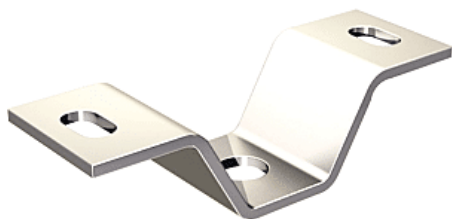

► Quincaillerie pour l'extérieur / Pour le volet / Volet roulant / Support pour rail /

Patte plafond pour support à tige filetée | MAT130

GARANTIE
20
ANS

FABRIQUÉ
EN FRANCE

► [Voir la fiche technique](#)

CARACTERISTIQUES TECHNIQUES

Garantie	20 ans
Norme EN1527-100	Oui
Fabrication française	Oui
Diamètre des trous de fixation (en mm)	14,5, 10,5
Perforé	Oui
Matière	Acier
Vis incluse	Non
Type de pose	À visser
Articles associés	Pour rail 62x55 mm
Hauteur totale (mm)	42
Longueur (mm)	154
Largeur (mm)	50

CARACTERISTIQUES PRODUIT

Code article Trenois Decamps	MAT130
Référence fabricant	6259 6259
Marque	Mantion
Conditionnement	Pièce
Code douanier	Non renseigné