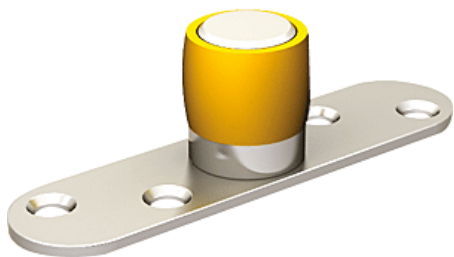

► Porte battante et coulissante / Porte coulissante / Guide de porte /

Guide de porte à olive sur platine | MAT097

GARANTIE
20
ANS

FABRIQUÉ
EN FRANCE

CARACTERISTIQUES TECHNIQUES

Garantie	20 ans
Diamètre de l'olive (mm)	24
Norme EN1527-100	Oui
Fabrication française	Oui
Nombre d'olives	Oui
Matière de l'olive	Laiton
Matière du support	Acier
Type de fixation	À visser
Largeur du support (en mm)	25
Finition du support	Zinguée
Longueur du support (en mm)	100
Utilisation	Pour rail en U MAT071 .
Hauteur du support (en mm)	2,5

CARACTERISTIQUES PRODUIT

Code article Trenois Decamps	MAT097
Référence fabricant	1099 1099
Marque	Mantion
Conditionnement	Pièce carton - 10 pièces
Code douanier	Non renseigné
Prix catalogue	20,85€ HT

► [Voir la fiche technique](#)