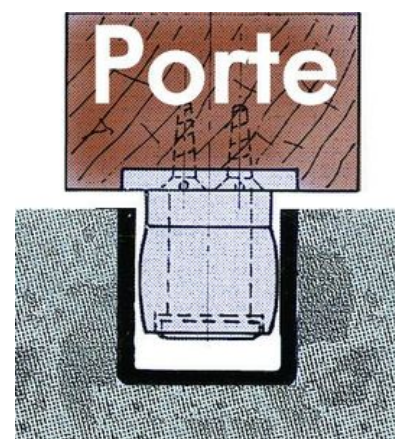

► Porte battante et coulissante / Porte coulissante / Guide de porte /

Guide de porte à olive sur platine | MAT097

GARANTIE
20
ANS

FABRIQUÉ
EN FRANCE

CARACTERISTIQUES TECHNIQUES

Garantie	20 ans
Diamètre de l'olive (mm)	24
Norme EN1527-100	Oui
Fabrication française	Oui
Nombre d'olives	Oui
Matière de l'olive	Laiton
Matière du support	Acier
Type de fixation	À visser
Largeur du support (en mm)	25
Finition du support	Zinguée
Longueur du support (en mm)	100
Utilisation	Pour rail en U MAT071 .
Hauteur du support (en mm)	2,5

CARACTERISTIQUES PRODUIT

Code article Trenois Decamps	MAT097
Référence fabricant	1099 1099
Marque	Mantion
Conditionnement	Pièce carton - 10 pièces
Code douanier	Non renseigné
Prix catalogue	20,85€ HT

► [Voir la fiche technique](#)