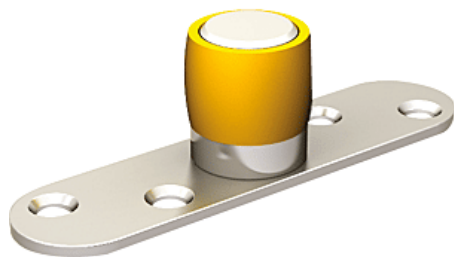

► Porte battante et coulissante / Porte coulissante / Guide de porte /

Guide de porte à olive sur platine | MAT097

GARANTIE
20
ANS

FABRIQUÉ
EN FRANCE

CARACTERISTIQUES TECHNIQUES

Garantie	20 ans
Diamètre de l'olive (mm)	24
Norme EN1527-100	Oui
Fabrication française	Oui
Nombre d'olives	Oui
Matière de l'olive	Laiton
Matière du support	Acier
Type de fixation	À visser
Largeur du support (en mm)	25
Finition du support	Zinguée
Longueur du support (en mm)	100
Utilisation	Pour rail en U MAT071 .
Hauteur du support (en mm)	2,5

CARACTERISTIQUES PRODUIT

Code article Trenois Decamps	MAT097
Référence fabricant	1099 1099
Marque	Mantion
Conditionnement	Pièce carton - 10 pièces
Code douanier	Non renseigné

► [Voir la fiche technique](#)