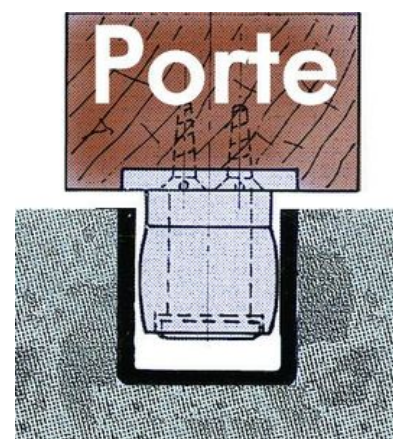

► Porte battante et coulissante / Porte coulissante / Guide de porte /

Guide de porte à olive sur platine | MAT097

GARANTIE
20
ANS

FABRIQUÉ
EN FRANCE

CARACTERISTIQUES TECHNIQUES

Garantie	20 ans
Diamètre de l'olive (mm)	24
Norme EN1527-100	Oui
Fabrication française	Oui
Nombre d'olives	Oui
Matière de l'olive	Laiton
Matière du support	Acier
Type de fixation	À visser
Largeur du support (en mm)	25
Finition du support	Zinguée
Longueur du support (en mm)	100
Utilisation	Pour rail en U MAT071 .
Hauteur du support (en mm)	2,5

CARACTERISTIQUES PRODUIT

Code article Trenois Decamps	MAT097
Référence fabricant	1099 1099
Marque	Mantion
Conditionnement	Pièce carton - 10 pièces
Code douanier	Non renseigné

► [Voir la fiche technique](#)