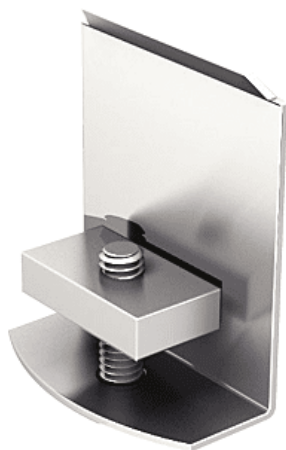

► Porte battante et coulissante / Embout pour rail / Nouveautés /

Enjoliveur pour extrémité de rail 3540 | MAT064

GARANTIE
20
ANS

FABRIQUÉ
EN FRANCE

CARACTERISTIQUES TECHNIQUES

Garantie	20 ans
Coloris	Métal
Norme EN1527-100	Oui
Fabrication française	Oui
Largeur (mm)	30
Hauteur (mm)	35
Épaisseur (mm)	21
Matière	Acier
Articles associés	Pour extrémité de rail réf.3540.

► [Voir la fiche technique](#)

CARACTERISTIQUES PRODUIT

Code article Trenois Decamps	MAT064
Référence fabricant	3540 3540
Marque	Mantion
Conditionnement	Pièce
Code douanier	Non renseigné
Prix catalogue	8,85€ HT