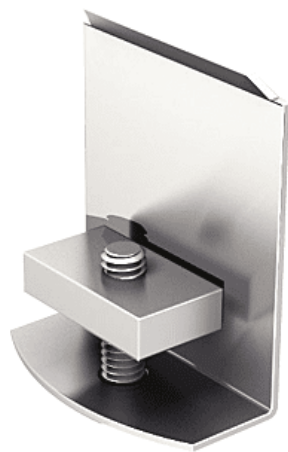

► Porte battante et coulissante / Embout pour rail / Nouveautés /

GARANTIE  
20  
ANSFABRIQUÉ  
EN FRANCE

## Enjoliveur pour extrémité de rail 3540 | MAT064

## CARACTERISTIQUES TECHNIQUES

Garantie	20 ans
Coloris	Métal
Norme EN1527-100	Oui
Fabrication française	Oui
Largeur (mm)	30
Hauteur (mm)	35
Épaisseur (mm)	21
Matière	Acier
Articles associés	Pour extrémité de rail réf.3540.