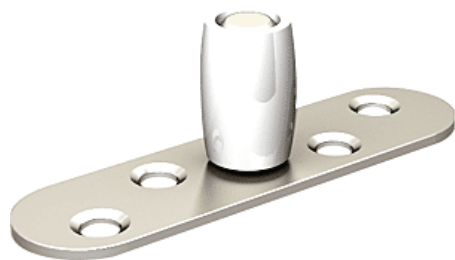

► Porte battante et coulissante / Porte coulissante / Guide de porte /

Guide de porte à olive sur platine | MAT060

GARANTIE
20
ANS

FABRIQUÉ
EN FRANCE

CARACTERISTIQUES TECHNIQUES

Garantie	20 ans
Diamètre de l'olive (en mm)	13,5
Norme EN1527-100	Oui
Fabrication française	Oui
Nombre d'olives	Oui
Matière de l'olive	Nylon
Matière du support	Acier
Type de fixation	À visser
Largeur du support (en mm)	20
Finition du support	Zinguée
Longueur du support (en mm)	74
Utilisation	Pour rail en U MAT041 .

► [Voir la fiche technique](#)

CARACTERISTIQUES PRODUIT

Code article Trenois Decamps	MAT060
Référence fabricant	1102 1102
Marque	Mantion
Conditionnement	Pièce carton - 20 pièces
Code douanier	Non renseigné
Prix catalogue	7,87€ HT