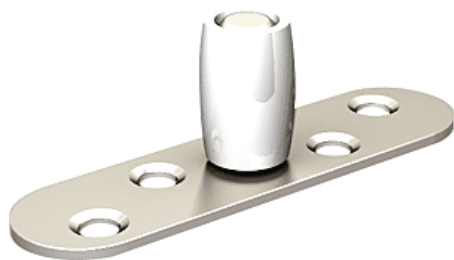

► Porte battante et coulissante / Porte coulissante / Guide de porte /

## Guide de porte à olive sur platine | MAT060

GARANTIE  
20  
ANS

FABRIQUÉ  
EN FRANCE

► [Voir la fiche technique](#)

### CARACTERISTIQUES TECHNIQUES

Garantie	20 ans
Diamètre de l'olive (mm)	13,5
Norme EN1527-100	Oui
Fabrication française	Oui
Nombre d'olives	Oui
Matière de l'olive	Nylon
Largeur du support (en mm)	20
Finition du support	Zinguée
Longueur du support (en mm)	74
Utilisation	Pour rail en U <b>MAT041</b> .
Hauteur du support (en mm)	23