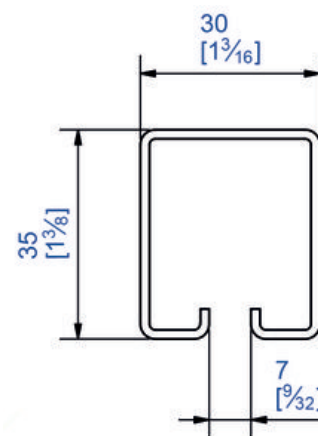

► Quincaillerie pour l'extérieur / Pour le volet / Volet roulant / Rail /

Rail haut 3530/300 | MAT0400

CARACTERISTIQUES TECHNIQUES

Longueur (mm)	3000
Largeur (mm)	30
Type de fixation	À visser
Hauteur (mm)	35
Ouverture (en mm)	7
Pré-percé	Non

CARACTERISTIQUES PRODUIT

Code article Trefois Decamps	MAT0400
Référence fabricant	3530/300 3530/300
Marque	Mantion
Conditionnement	Longueur - 3 mètres
Code douanier	Non renseigné

► [Voir la fiche technique](#)