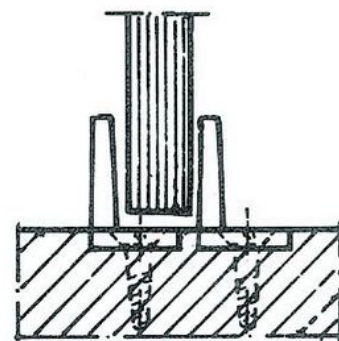

## Guide de porte bas | MAT036

FABRIQUÉ  
EN FRANCE

### CARACTERISTIQUES TECHNIQUES

Fabrication française	Oui
Type de fixation	À visser
Hauteur du support (en mm)	3,7
Largeur du support (en mm)	13
Longueur du support (en mm)	51
Matière	Polyamide
Entraxe de fixation (mm)	39

### CARACTERISTIQUES PRODUIT

Code article Trenois Decamps	MAT036
Référence fabricant	1103 1103
Marque	Mantion
Conditionnement	Pièce   carton - 10 pièces
Code douanier	Non renseigné
<b>Prix catalogue</b>	<b>1,99€ HT</b>