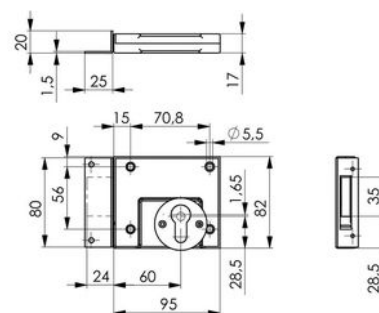

► [Voir la fiche technique](#)