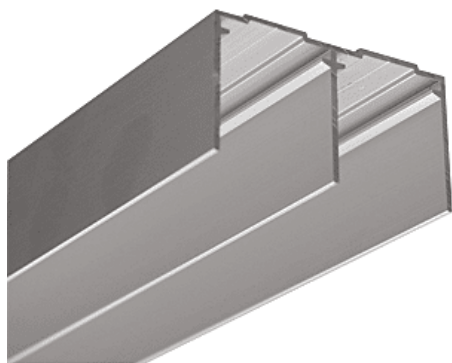

► Quincaillerie pour l'extérieur / Pour le volet / Volet roulant / Rail /

**Profil de guidage supérieur DK0.148 | LOU271****CARACTERISTIQUES TECHNIQUES**

Coloris	Blanc
Longueur (mm)	3000
Pré-percé	Non
Type de pose	Au plafond
Hauteur (mm)	78
Largeur (mm)	43
Type de fixation	À visser

CARACTERISTIQUES PRODUIT

Code article Trenois Decamps	LOU271
Référence fabricant	DK0.148.300.1 DK0.148.300.1
Marque	Rob
Conditionnement	Pièce - 3 mètres carton - 12 mètres
Code douanier	Non renseigné
Prix catalogue	387,50€ HT