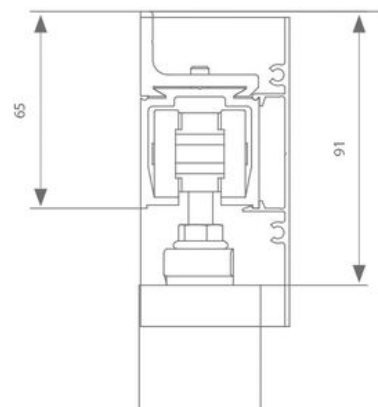

ARLU

Embout de finition pour profilé de recouvrement
plafond AM9.938 | LOU237

CARACTERISTIQUES TECHNIQUES

Contenance	2 pcs
Articles associés	Pour profil LOU199 et LOU285

CARACTERISTIQUES PRODUIT

Code article Trenois Decamps	LOU237
Référence fabricant	AM9.938 AM9.938
Marque	Arlu
Conditionnement	Kit colis - 5 kits
Code douanier	Non renseigné
Prix catalogue	90,06€ HT