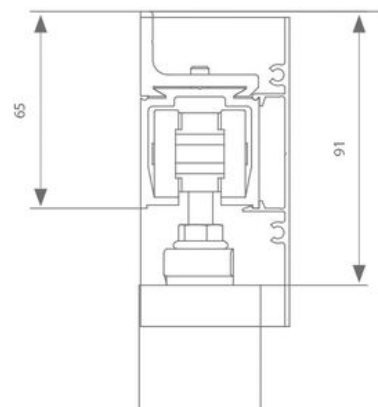

ARLU

Embout de finition pour profilé de recouvrement
plafond AM9.938 | LOU237

CARACTERISTIQUES TECHNIQUES

Contenance	2 pcs
Articles associés	Pour profil LOU199 et LOU285

CARACTERISTIQUES PRODUIT

Code article Trenois Decamps	LOU237
Référence fabricant	AM9.938 AM9.938
Marque	Arlu
Conditionnement	Kit colis - 5 kits
Code douanier	Non renseigné