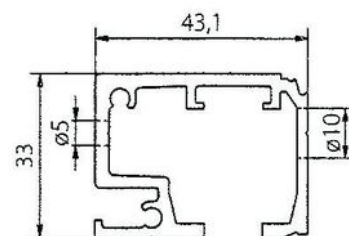

► Quincaillerie pour l'extérieur / Pour le volet / Volet roulant / Rail /

**Rail Cube | LOU1892****CARACTERISTIQUES TECHNIQUES**

Longueur (mm)	3000
Largeur (mm)	43
Hauteur (mm)	33
Matière	Aluminium
Utilisation	Pour gamme expert 80 kg
Pré-percé	Oui
Type de fixation	À visser

CARACTERISTIQUES PRODUIT

Code article Trenois Decamps	LOU1892
Référence fabricant	AK1.118.300 AK1.118.300
Marque	Rob
Conditionnement	Pièce
Code douanier	Non renseigné

[► Voir la fiche technique](#)