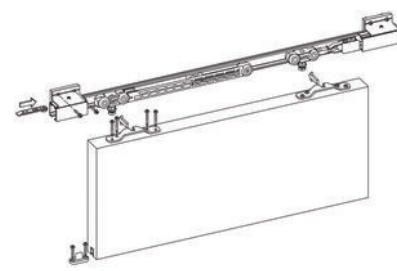

► Agencement et aménagement / Aménagement de dressing et placard / Garniture de coulissant d'agencement /

**ARLU**

**Kit complet Expert 80 | LOU175**

**CARACTERISTIQUES TECHNIQUES**

Poids maximum du vantail (kg)	80
Largeur maximum du vantail (en mm)	1500
Longueur du rail (en mm)	3000
Nombre d'amortisseurs inclus	Oui
Composition	- 1 profilé de roulement - Equerres de support mural - 2 plaques de fixations transversales - 1 butées de fin de courses - 1 amortisseur Softcloses - 1 guide bas - Vis
Type de pose	Murale
Modèle	Expert 80
Coloris	Argent

**CARACTERISTIQUES PRODUIT**

Code article Trenois Decamps	LOU175
Référence fabricant	AK0.178.020 AK0.178.020
Marque	Arlu
Conditionnement	Pièce - 3 mètres
Code douanier	Non renseigné
<b>Prix catalogue</b>	<b>319,67€ HT</b>