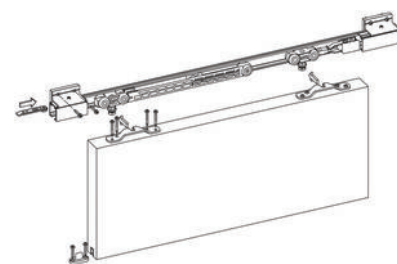

► Agencement et aménagement / Aménagement de dressing et placard / Garniture de coulissant d'agencement /

ARLU

Kit complet Expert 80 | LOU175

CARACTERISTIQUES TECHNIQUES

Poids maximum du vantail (kg)	80
Largeur maximum du vantail (en mm)	1500
Longueur du rail (en mm)	3000
Nombre d'amortisseurs inclus	Oui
Composition	<ul style="list-style-type: none"> - 1 profilé de roulement - Equerres de support mural - 2 plaques de fixations transversales - 1 butées de fin de courses - 1 amortisseur Softcloses - 1 guide bas - Vis
Type de pose	Murale
Modèle	Expert 80
Coloris	Argent

CARACTERISTIQUES PRODUIT

Code article Trenois Decamps	LOU175
Référence fabricant	AK0.178.020 AK0.178.020
Marque	Arlu
Conditionnement	Pièce - 3 mètres
Code douanier	Non renseigné