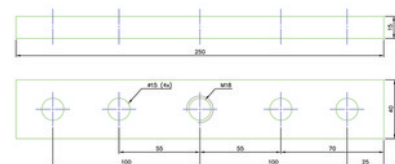

CARACTERISTIQUES TECHNIQUES

Épaisseur (mm)	15
Largeur (mm)	40
Longueur (mm)	250
Type de pose	À visser
Forme de la platine	Rectangle