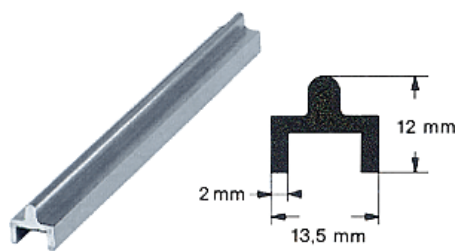

► Quincaillerie pour l'extérieur / Pour le volet / Volet roulant / Rail /

**Chemin de roulement simple Rob 520 | LOU128****CARACTERISTIQUES TECHNIQUES**

Matière	Aluminium anodisé
Coloris	Argent
Pré-percé	Non
Longueur (en mm)	6000
Type de fixation	À visser
Spécificité	Pour verre épaisseur maxi 8 mm.

CARACTERISTIQUES PRODUIT

Code article Trenois Decamps	LOU128
Référence fabricant	520.298.0 520.298.0
Marque	Rob
Conditionnement	Longueur - 6 mètres
Code douanier	Non renseigné