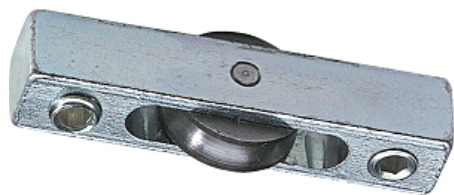

► Porte battante et coulissante / Porte coulissante / Monture et chariot coulissant /

Roulette pour vitre coulissante | LOU120

CARACTERISTIQUES TECHNIQUES

Articles associés	S'encastre dans les profils bas pour vitre LOU127 et LOU130 .
Nombre de galets	Oui
Utilisation	Pour vitres coulissantes.

CARACTERISTIQUES PRODUIT

Code article Trenois Decamps	LOU120
Référence fabricant	524.120 524.120
Marque	Rob
Conditionnement	Pièce
Code douanier	Non renseigné
Prix catalogue	25,35€ HT