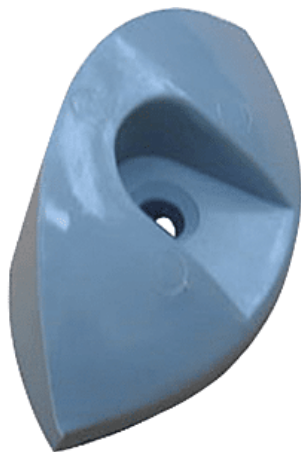

► Porte battante et coulissante / Porte coulissante / Guide de porte /

## Sabot | LOU108

### CARACTERISTIQUES TECHNIQUES

Hauteur du support (en mm)	28
Longueur du support (en mm)	78
Matière	Plastique